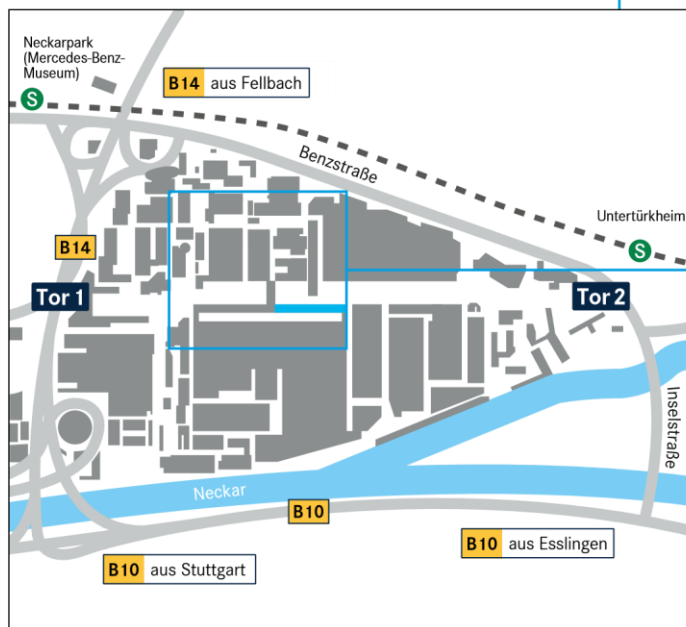

Anfahrt Conference Center

Mit dem Auto:

Aus Richtung Würzburg, Mannheim, Heilbronn. Via A81 ab Ausfahrt S-Zentrum via B10 Richtung Ulm, später Esslingen fahren. In Höhe von Stuttgart-Bad Cannstatt nach Überquerung des Flusses Neckar rechts in die Mercedesstraße abbiegen und dem Stern bis zum Tor 1 (Cannstatter Tor) folgen.

Aus Richtung Singen bzw. Karlsruhe. Via A8 bzw. A81 ab Autobahnkreuz Stuttgart weiter auf A831/B14, ca. 10 Minuten durch die Stuttgarter Innenstadt fahren. In Höhe von Stuttgart-Bad Cannstatt (nach dem Tunnel) nach der Überquerung des Neckars rechts in die Mercedesstraße abbiegen und dem Stern bis zum Tor 1 (Cannstatter Tor) folgen.

Aus Richtung München. via A8 ab Ausfahrt Wendlingen weiter auf die B313 Richtung Plochingen. In Höhe von Wernau auf die B10 in Richtung Stuttgart wechseln. Bei Ausfahrt Stuttgart-Ost rechts in Richtung Stuttgart-Bad Cannstatt abbiegen, nach der Überquerung des Neckars rechts in die Mercedesstraße fahren und dem Stern bis zum Tor 1 (Cannstatter Tor) folgen.

Mit dem Flugzeug bzw. der Bahn:

Mit der S-Bahn S2 und S3 bis zum Hauptbahnhof. Dort umsteigen in die S1 Richtung Esslingen/Plochingen bis zur Haltestelle Neckarpark. Von dort aus sind es ca. 10 Minuten Fußweg bis zum Tor 1 (Cannstatter Tor). Das Besuchercenter befindet sich direkt neben dem Mercedes-Museum unter der Bundesstrasse 14.