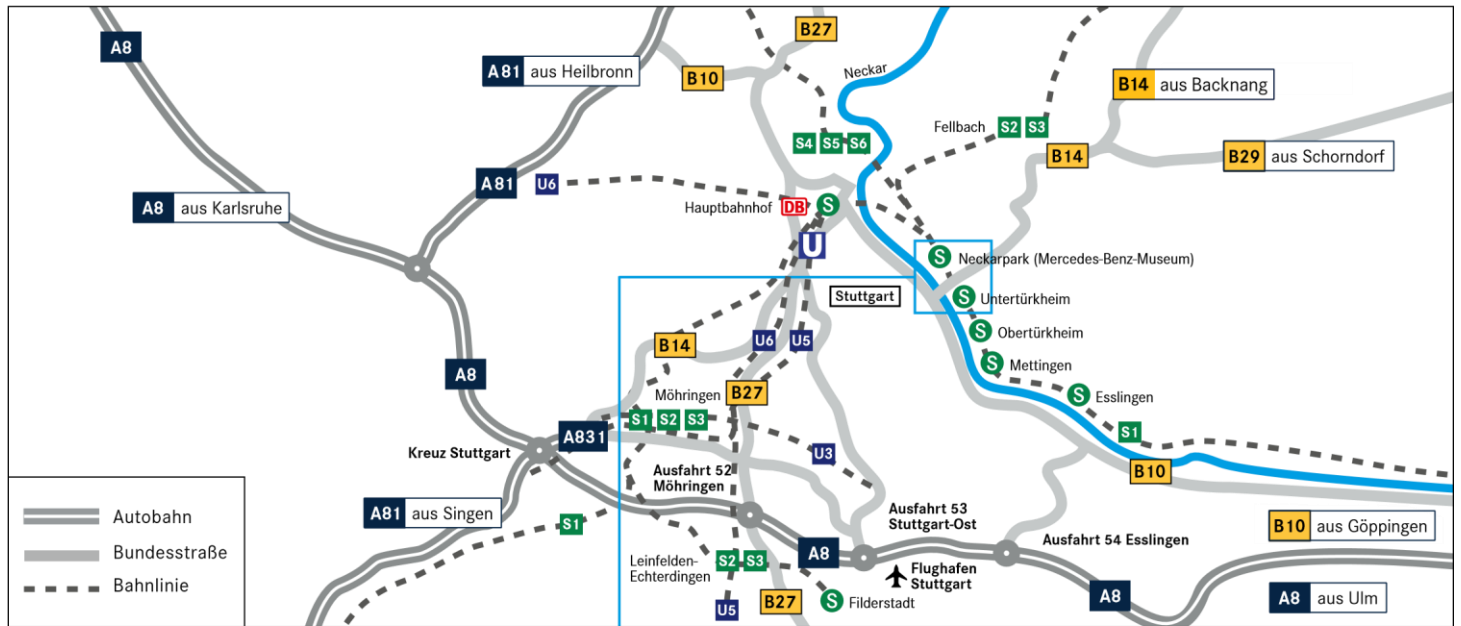

Anfahrt Conference Center

Mit dem Auto:

Aus Richtung Würzburg, Mannheim, Heilbronn. Via A81 ab Ausfahrt S-Zentrum via B10 Richtung Ulm, später Esslingen fahren. In Höhe von Stuttgart-Bad Cannstatt nach Überquerung des Flusses Neckar rechts in die Mercedesstraße abbiegen und dem Stern bis zum Tor 1 (Cannstatter Tor) folgen.

Aus Richtung Singen bzw. Karlsruhe. Via A8 bzw. A81 ab Autobahnkreuz Stuttgart weiter auf A831/B14, ca. 10 Minuten durch die Stuttgarter Innenstadt fahren. In Höhe von Stuttgart-Bad Cannstatt (nach dem Tunnel) nach der Überquerung des Neckars rechts in die Mercedesstraße abbiegen und dem Stern bis zum Tor 1 (Cannstatter Tor) folgen.

Aus Richtung München. via A8 ab Ausfahrt Wendlingen weiter auf die B313 Richtung Plochingen. In Höhe von Wernau auf die B10 in Richtung Stuttgart wechseln. Bei Ausfahrt Stuttgart-Ost rechts in Richtung Stuttgart-Bad Cannstatt abbiegen, nach der Überquerung des Neckars rechts in die Mercedesstraße fahren und dem Stern bis zum Tor 1 (Cannstatter Tor) folgen.

Mit dem Flugzeug bzw. der Bahn:

Mit der S-Bahn S2 und S3 bis zum Hauptbahnhof. Dort umsteigen in die S1 Richtung Esslingen/Plochingen bis zur Haltestelle Neckarpark. Von dort aus sind es ca. 10 Minuten Fußweg bis zum Tor 1 (Cannstatter Tor). Das Besuchercenter befindet sich direkt neben dem Mercedes-Museum unter der Bundesstrasse 14.