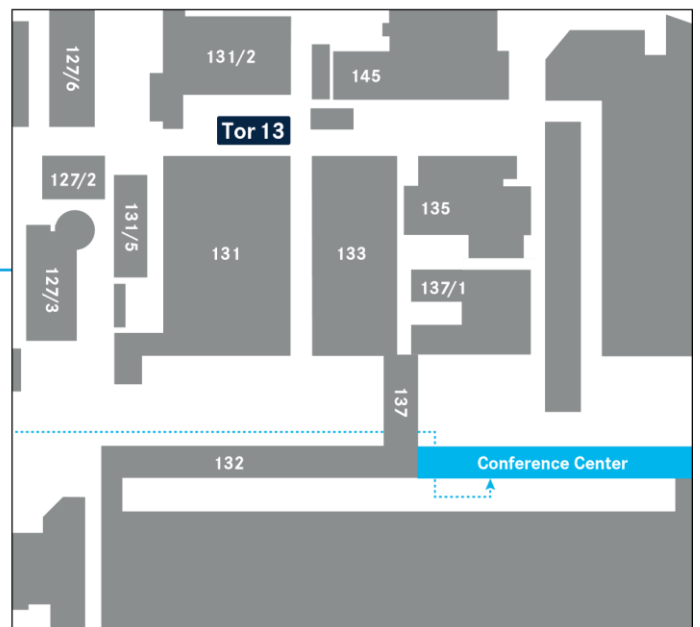

Anfahrt Conference Center

Mit dem Auto:

Aus Richtung Würzburg, Mannheim, Heilbronn. Via A81 ab Ausfahrt S-Zentrum via B10 Richtung Ulm, später Esslingen fahren. In Höhe von Stuttgart-Bad Cannstatt nach Überquerung des Flusses Neckar rechts in die Mercedesstraße abbiegen und dem Stern bis zum Tor 1 (Cannstatter Tor) folgen.

Aus Richtung Singen bzw. Karlsruhe. Via A8 bzw. A81 ab Autobahnkreuz Stuttgart weiter auf A831/B14, ca. 10 Minuten durch die Stuttgarter Innenstadt fahren. In Höhe von Stuttgart-Bad Cannstatt (nach dem Tunnel) nach der Überquerung des Neckars rechts in die Mercedesstraße abbiegen und dem Stern bis zum Tor 1 (Cannstatter Tor) folgen.

Aus Richtung München. via A8 ab Ausfahrt Wendlingen weiter auf die B313 Richtung Plochingen. In Höhe von Wernau auf die B10 in Richtung Stuttgart wechseln. Bei Ausfahrt Stuttgart-Ost rechts in Richtung Stuttgart-Bad Cannstatt abbiegen, nach der Überquerung des Neckars rechts in die Mercedesstraße fahren und dem Stern bis zum Tor 1 (Cannstatter Tor) folgen.

So finden Sie innerhalb des Werks Untertürkheim ins Conference Center:

Nachdem Sie sich im Besuchercenter angemeldet haben, gehen Sie durch das Werkstor auf das hohe Gebäude mit dem Stern zu. Gehen Sie unter dem Gebäude durch, dann sofort rechts und gleich wieder links. Nun sehen Sie bereits den Eingang zum Conference Center. Sie finden uns im 4. OG.